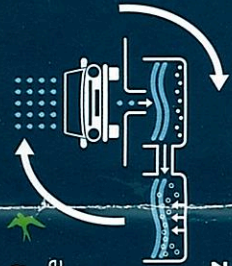

Calinauto est un concept unique en France qui garantit à votre véhicule un lavage de qualité professionnelle, comme à la main.

Ni rouleau en nylon ni brosse dure : Calinauto utilise des bandes de tissu qui respectent votre carrosserie et permettent, grâce à une technique innovante, un lavage en profondeur.

Son système "drive" vous permet de rester confortablement installé au volant de votre voiture et d'assister aux différentes étapes de lavage.

90% de l'eau est recyclée

- Récupération des eaux de pluie
- Filtration et recyclage des eaux de lavage
- Utilisation de produits bio-dégradables