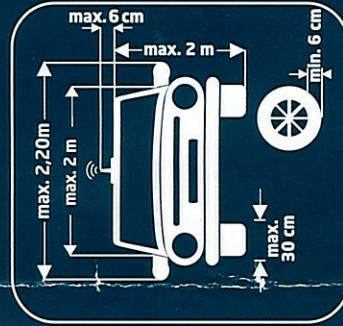

Horaires d'ouverture

Tous les jours
8h30 à 19h
« non stop »

Le dimanche
9h à 13h

Les aspirateurs se coupent 10 min après la fermeture

Scannez-moi

www.calinauto.com

Calinauto

La salle de bain de votre auto