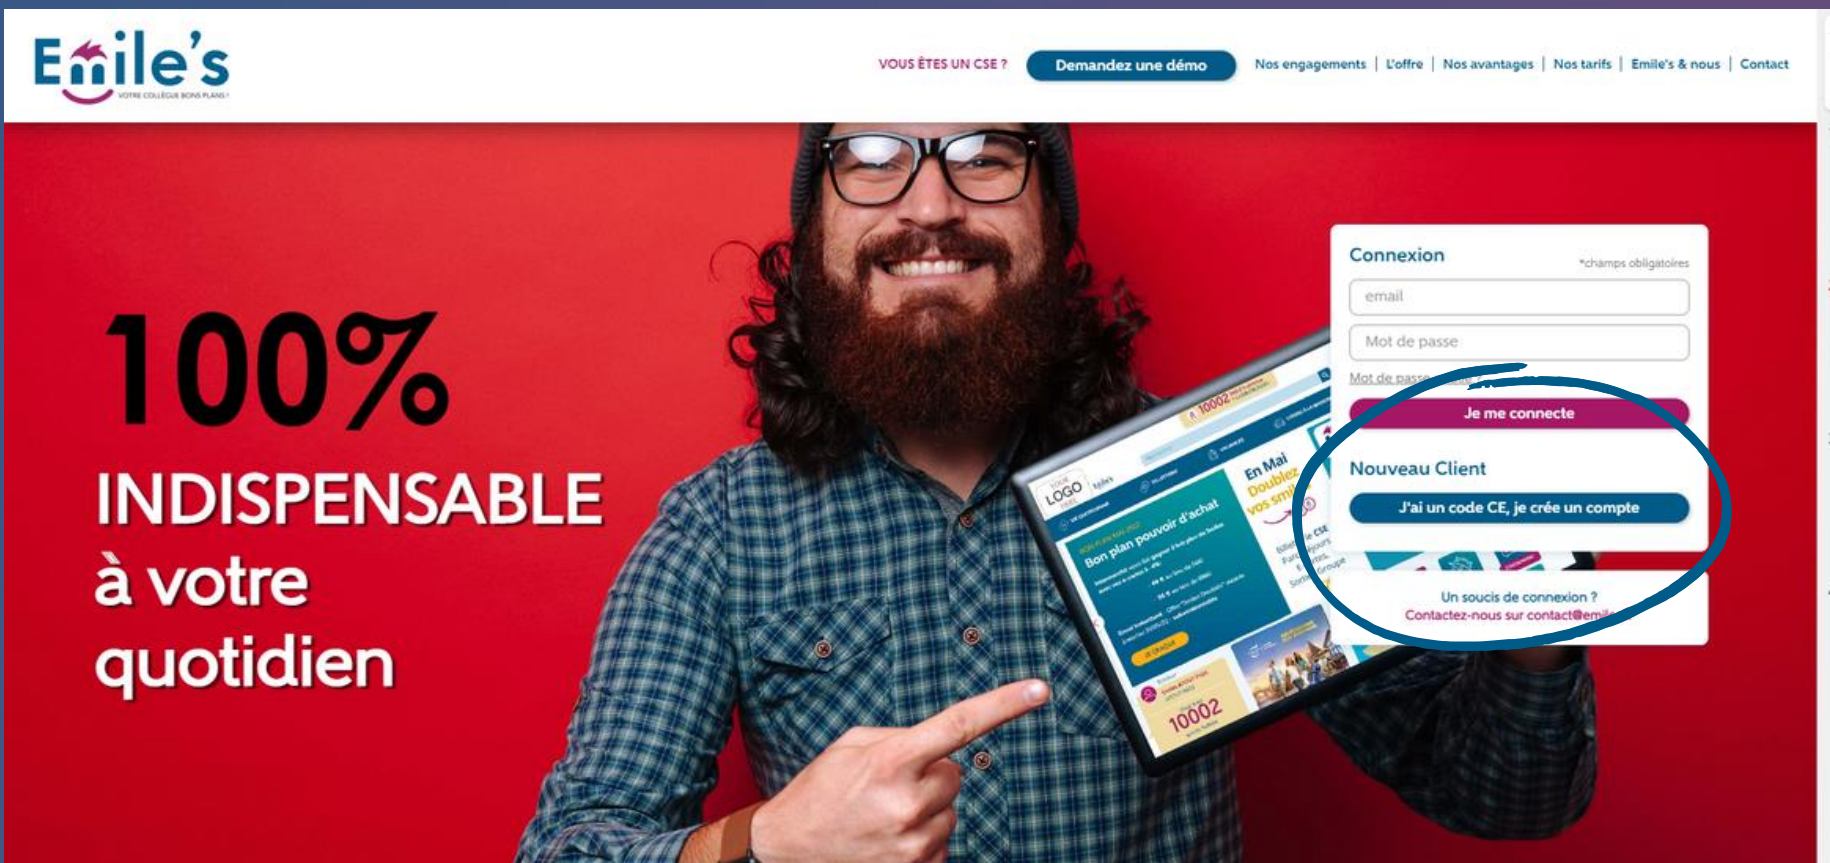

### Agréé agence de voyage

- Réservations en direct sur un seul site
- jusqu'à -50%

# Bon de commande numérique

1

Accédez à la plateforme Emile's sur :  
<https://emiles.fr/connexion>

Cliquez sur :  
« J'ai un code CE, je crée un compte »

2

Saisissez les éléments nécessaires  
demandés pour la création.

Votre code CE : **ATSCAFDK**

Cochez les 2 cases  
Recevoir notre newsletter / j'accepte les conditions  
Cliquez sur **enregistrer**

Vous avez désormais **accès** à la plateforme **Emile's** dans son **intégralité**.  
Vous pouvez rechercher ce qui vous fait **plaisir**.