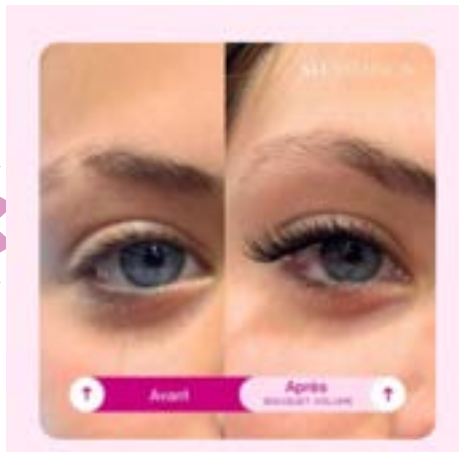

MISENCIL®

Pour un regard de **star**

MI-XTENSION

Découvrez maintenant la Révolution.

Un effet extensions de cils, en 10 min jusqu'à 8 jours

Changez maintenant de style avec facilité et surtout à volonté

Le coffret comprend:

- 24 Bouquets de taille 8, 10 et 12 mm
- 1 Duo Fusion pour l'application

- 1 Huile Fondante Miracle pour retirer délicatement
  - les bouquets
  - 1 Pince Exclusive

16€

16€

NEW

56€

12€

12€

12€

PUPA
M I L A N O