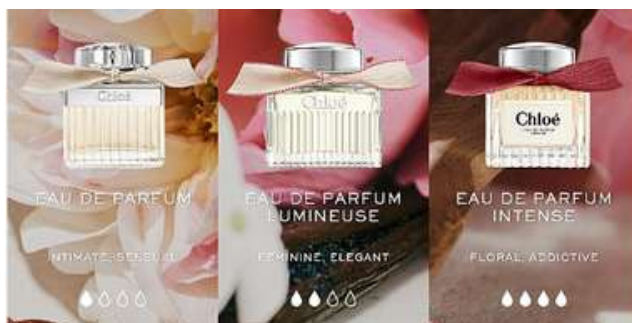

REFERENCE			PRIX REF	PRIX CSE	
129: CACHAREL					
PARFUMS HOMMES					
129.18.210	HOMME TOILETTE VAPO	100 ML	~~114€~~	68 €	-40%
021: CAROLINA HERRERA					
PARFUMS FEMMES					
021.13.535	GOOD GIRL EDP 50 ML		~~123€~~	85 €	
021.13.538	GOOD GIRL EDP VAPO	80 ML	~~157€~~	102 €	
021.13.585	G.GIRL BLUSH EDP 50 ML		~~134€~~	94 €	
021.13.588	G.GIRL BLUSH EDP 80 ML		~~172€~~	120 €	
156: CARON					
PARFUMS HOMMES					
156.18.993	POUR UN HOMME EDT VAPO	125 ML	~~132€~~	80 €	
156.18.995	POUR UN HOMME EDT VAPO	200 ML	~~177€~~	106 €	-40%
180: CERRUTI					
PARFUMS FEMMES					
180.14.160	1881 FEMME EDT VAPO	100 ML	~~112€~~	39 €	-64%
PARFUMS HOMMES					
180.18.860	1881 EAU TOILETTE VAPO	100 ML	~~101€~~	32 €	-68%
201: CHLOE					
PARFUMS FEMMES					
201.13.02C	CHLOE SIG.N.PARFUM VAPO	30 ML	~~93€~~	58 €	NEW
201.13.02G	CHLOE SIG.N.PARFUM VAPO	50 ML	~~129€~~	81 €	NEW
201.13.02L	CHLOE SIG.N.PARFUM VAPO	100 ML	~~188€~~	118 €	NEW
201.13.02P	CHLOE SIG.N.PARFUM RECHARGE	150 ML	~~188€~~	118 €	NEW
201.13.033	CHLOE EDP SPRAY	30 ML	~~87€~~	53 €	
201.13.035	CHLOE EDP SPRAY	50 ML	~~121€~~	69 €	
201.13.037	CHLOE EDP SPRAY	75 ML	~~144€~~	79 €	-45%
201.13.06G	CHLOE EDP INTENSE VAPO	30 ML	~~93€~~	65 €	
201.13.06J	CHLOE EDP INTENSE VAPO	50 ML	~~129€~~	91 €	
201.13.06M	CHLOE EDP INTENSE VAPO	100 ML	~~188€~~	131 €	
201.62.020	CHLOE LAIT PARFUME	200 ML	~~66€~~	44 €	
201.74.010	CHLOE DEODORANT SPRAY	100 ML	~~56€~~	37 €	
201.13.867	LOVE STORY EDP VAPO	75 ML	~~144€~~	88 €	
201.13.935	CHLOE NOMADE EDP 50 ML		~~121€~~	70 €	-42%
201.13.937	CHLOE NOMADE EDP 75 ML		~~144€~~	77 €	-47%