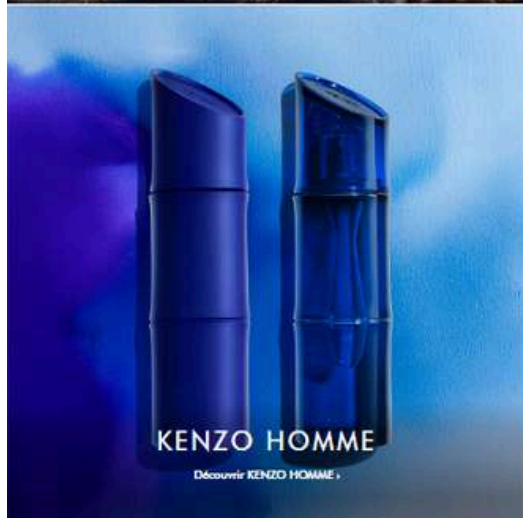

REFERENCE

PRIX REF

PRIX CSE

499: KENZO

PARFUMS HOMMES

REFERENCE	DESCRIPTION	PRIX REF	PRIX CSE
499. 18.621	KENZO H.EDT MARINE VAPO 110 ML	109€	72 €
499. 18.630	KENZO HOMME EDT VAPO 110 ML	108€	66 €
499. 18.650	KENZO H.EDT INTENS VAPO 110 ML	109€	69 €
499. 18.867	KENZO JUNGLE HOMME EDT VAPO 75 ML	84€	57 €
499. 16.660	KENZO JUNGLE EDP VAPO 100 ML	142€	96 €
499. 18.740	L'EAU HOMME EDT VAPO 100 ML	100€	65 €

-39%

NEW