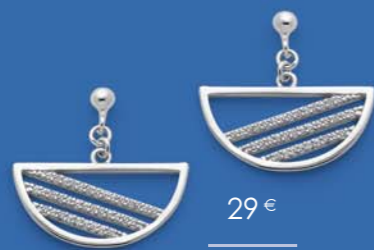

19.90 € | A3394
Bague acier,
lapis-lazuli, taille 50 à 60

25.90 € | C2590
Chaîne de cheville acier, cristal, réglable de 23 à 26 cm

Chaînes de cheville

22.90 € | C2562
Chaîne de cheville acier, lapis-lazuli réglable de 23 à 26 cm

29 € | A3326
Bague argent, lapis-lazuli,
zirconias, taille 50 à 60

28 €

C2002

Collier plaqué argent, zirconias,
réglable de 40 à 45 cm

29 €

D3016

Boucles d'oreilles
plaqué argent, zirconias

29 €

A3299

Bague acier, zirconias,
taille 52 à 62

35 €

A3176

Bague acier, zirconias,
taille 52 à 62

49 €

A2888

Bague argent, zirconias,
taille 52 à 62

49 €

A2886

Bague argent, zirconias,
taille 52 à 62

49 €

A2888

Bague argent, zirconias,
taille 52 à 62

49 €

A2888