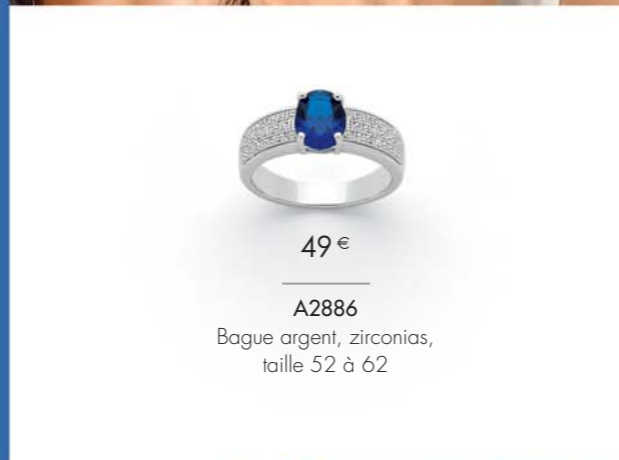

29 € | A3326
Bague argent, lapis-lazuli,
zirconias, taille 50 à 60

28 €

C2002

Collier plaqué argent, zirconias,
réglable de 40 à 45 cm

29 €

D3016

Boucles d'oreilles
plaqué argent, zirconias

29 €

A3299

Bague acier, zirconias,
taille 52 à 62

35 €

A3176

Bague acier, zirconias,
taille 52 à 62

49 €

A2888

Bague argent, zirconias,
taille 52 à 62

49 €

A2886

Bague argent, zirconias,
taille 52 à 62

49 €

A2888

Bague argent, zirconias,
taille 52 à 62

49 €

A2888