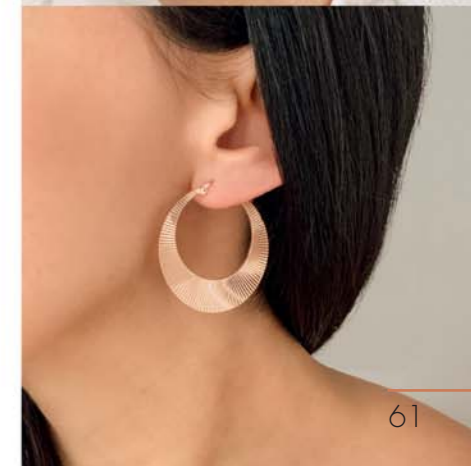

B2810

Manchette acier rose, croûte de cuir, Ø 60 mm

29 €

C2484

Collier acier rose, émail, réglable de 40 à 45 cm

27.90 €

A3263

Bague acier rose, howlite, taille 52 à 62

32.90 €

C2289

Collier acier rose, émail, réglable de 40 à 45 cm

28 €

B2776

Bracelet acier rose, émail, réglable de 16 à 19 cm

24.90 €

A2920

Bague acier rose, taille 52 à 60

29.90 €

D3403

Créoles acier rose, Ø 40 mm

Rouge Passion

Primaire et addictif, le rouge n'en finit pas de fasciner. Emblème de la femme accomplie, cette couleur envoûtante vous accompagnera tout au long de l'été !