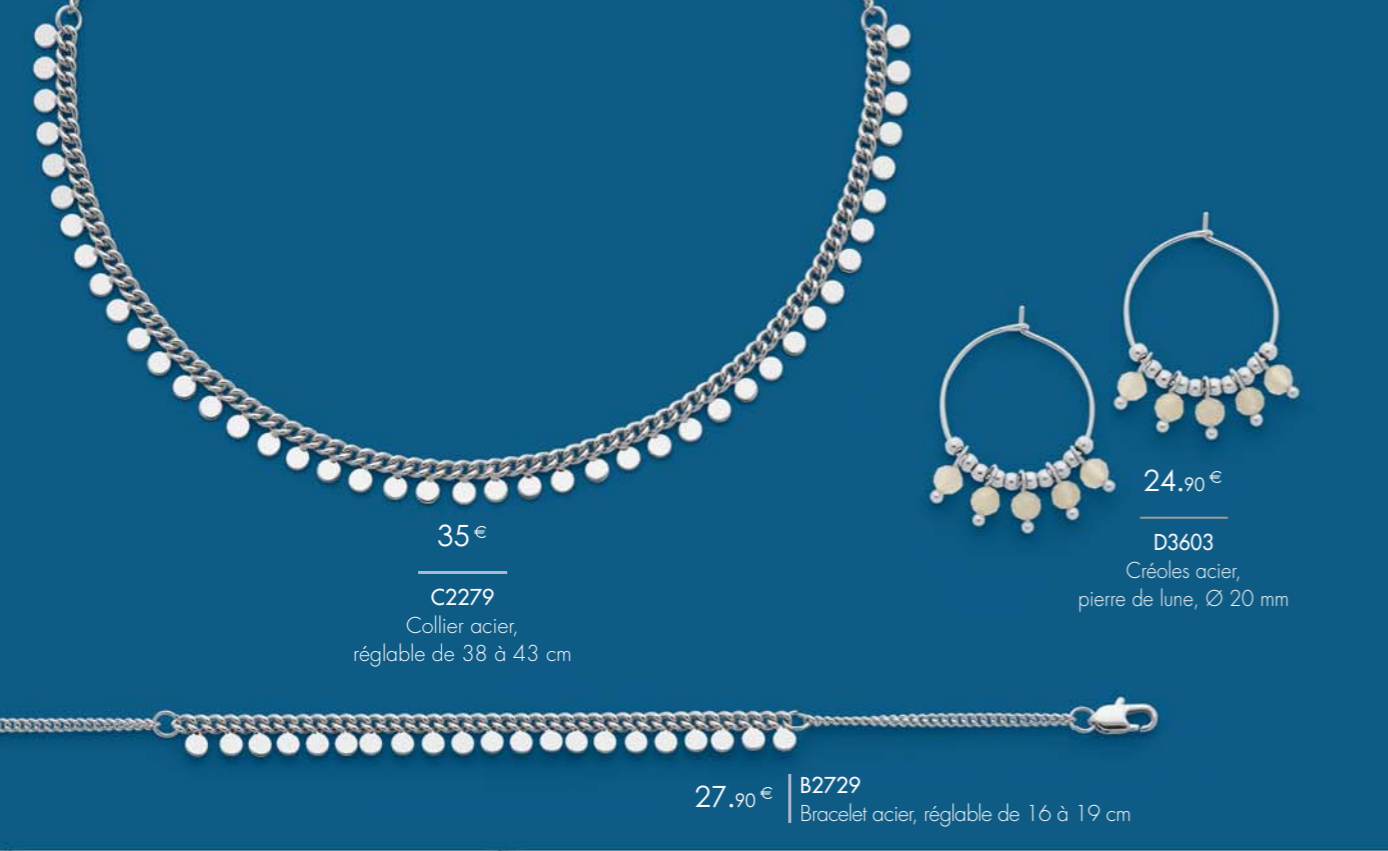

35 €

C2465

Collier acier, cristal,
réglable de 45 à 50 cm

39 €

A3252

Bague argent, onyx, zirconias,
taille 52 à 62

45 €

C2313

Collier argent, onyx, zirconias,
réglable de 40 à 45 cm

25 €

A3230

Bague acier,
taille 52 à 60

27.90 €

D3252

Créoles acier

L'ENSEMBLE

29 €

C2427

Collier acier, réglable de 40 à 45 cm
+ Boucles d'oreilles acier, Ø 30 mm

29 €

B2890

Bracelet acier, cristal,
réglable de 17 à 20 cm

29 €

B2891

Bracelet double tour acier, émail,
croûte de cuir, réglable de 18 à 19,5 cm

35 €
C2279
Collier acier,
réglable de 38 à 43 cm

24.90 €
D3603
Créoles acier,
pierre de lune, Ø 20 mm

27.90 € | B2729
Bracelet acier, réglable de 16 à 19 cm