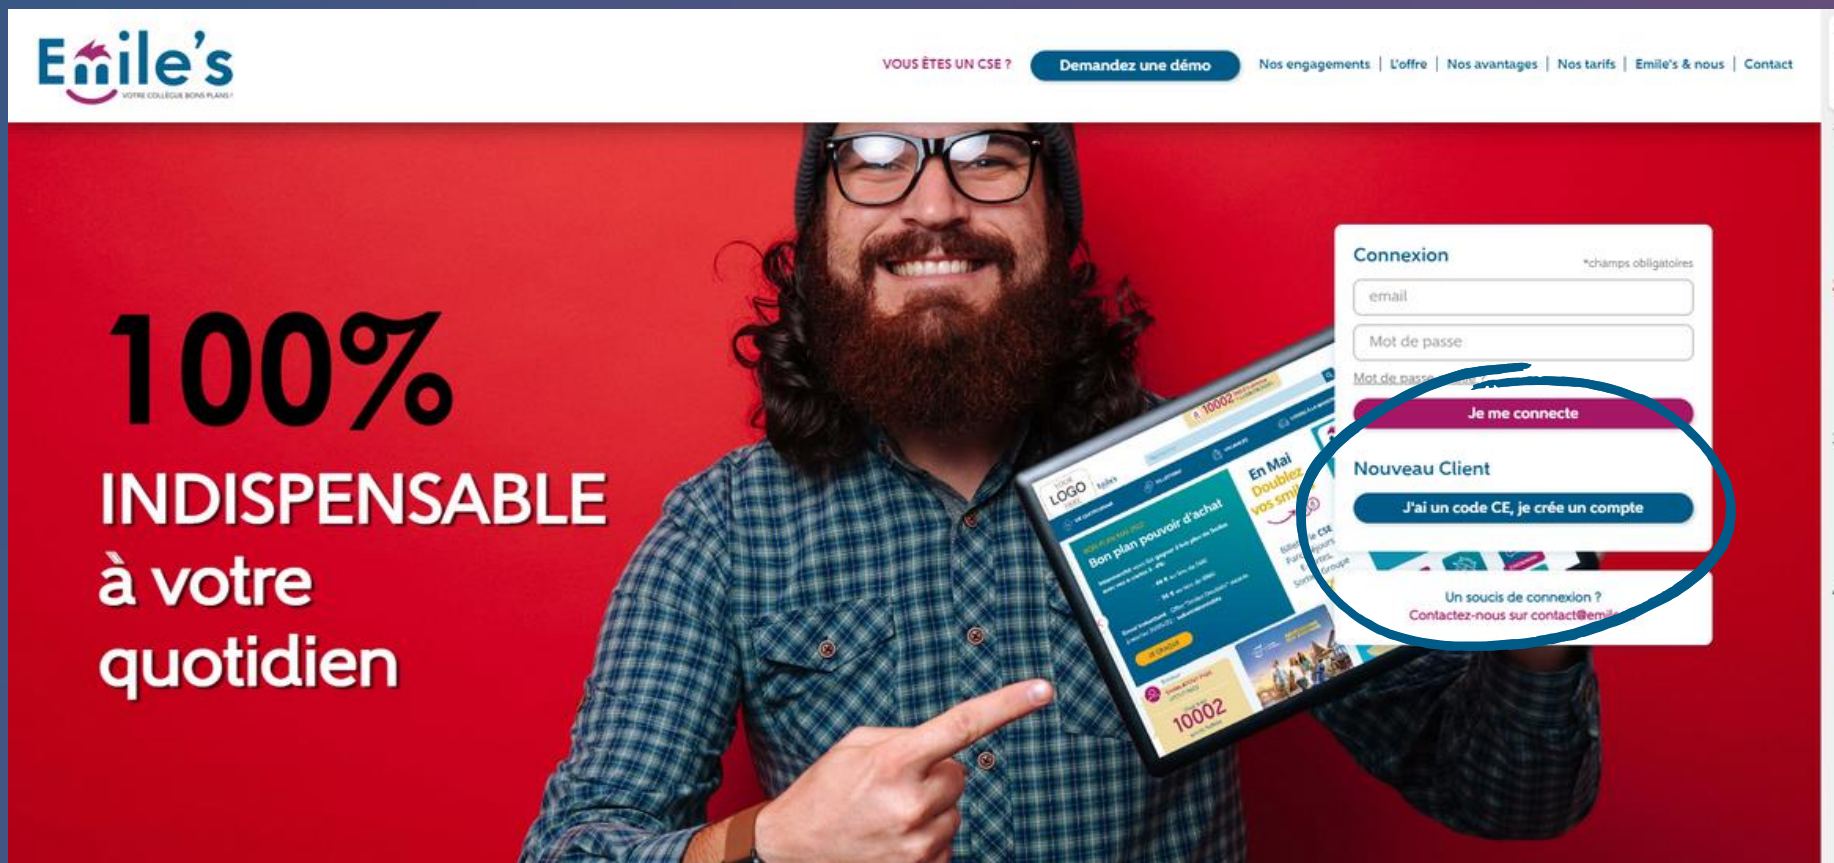

Accédez à la plateforme Emile's sur :
<https://emiles.fr/connexion>

Cliquez sur :
« J'ai un code CE, je crée un compte »

2

Saisissez les éléments nécessaires
demandés pour la création.

Votre code CE : **ATSCAF46**

Cochez les 2 cases
Recevoir notre newsletter / j'accepte les conditions
Cliquez sur **enregistrer**

Vous avez désormais **accès** à la plateforme **Emile's** dans son **intégralité**.
Vous pouvez rechercher ce qui vous fait **plaisir**.

The screenshot displays the Emile's website interface. At the top left is the Emile's logo with the tagline "VOTRE COLLÈGUE BONNÉS PLANS!". To the right, a yellow badge indicates "1150 SMILE'S obtenus" with a link to "Utiliser mes Smile's". Further right are links for "Besoin d'aide?", "Mon compte", and "Mon panier". A search bar with the placeholder "Rechercher" is positioned below the logo. A dark blue navigation bar contains categories: "Bon d'achat et shopping", "Parcs & Loisirs", "Cinéma", "Spectacles et événements", "Vacances", "Loisirs à la maison", and "Consommer responsable". The main content area features a large promotional banner for "INTERSPORT" with the headline "Dévalez les pistes en toute sécurité". The banner includes text about saving time and money, and a "JE FONCE" button. The background of the banner is a photograph of a skier in mid-air, splashing snow.