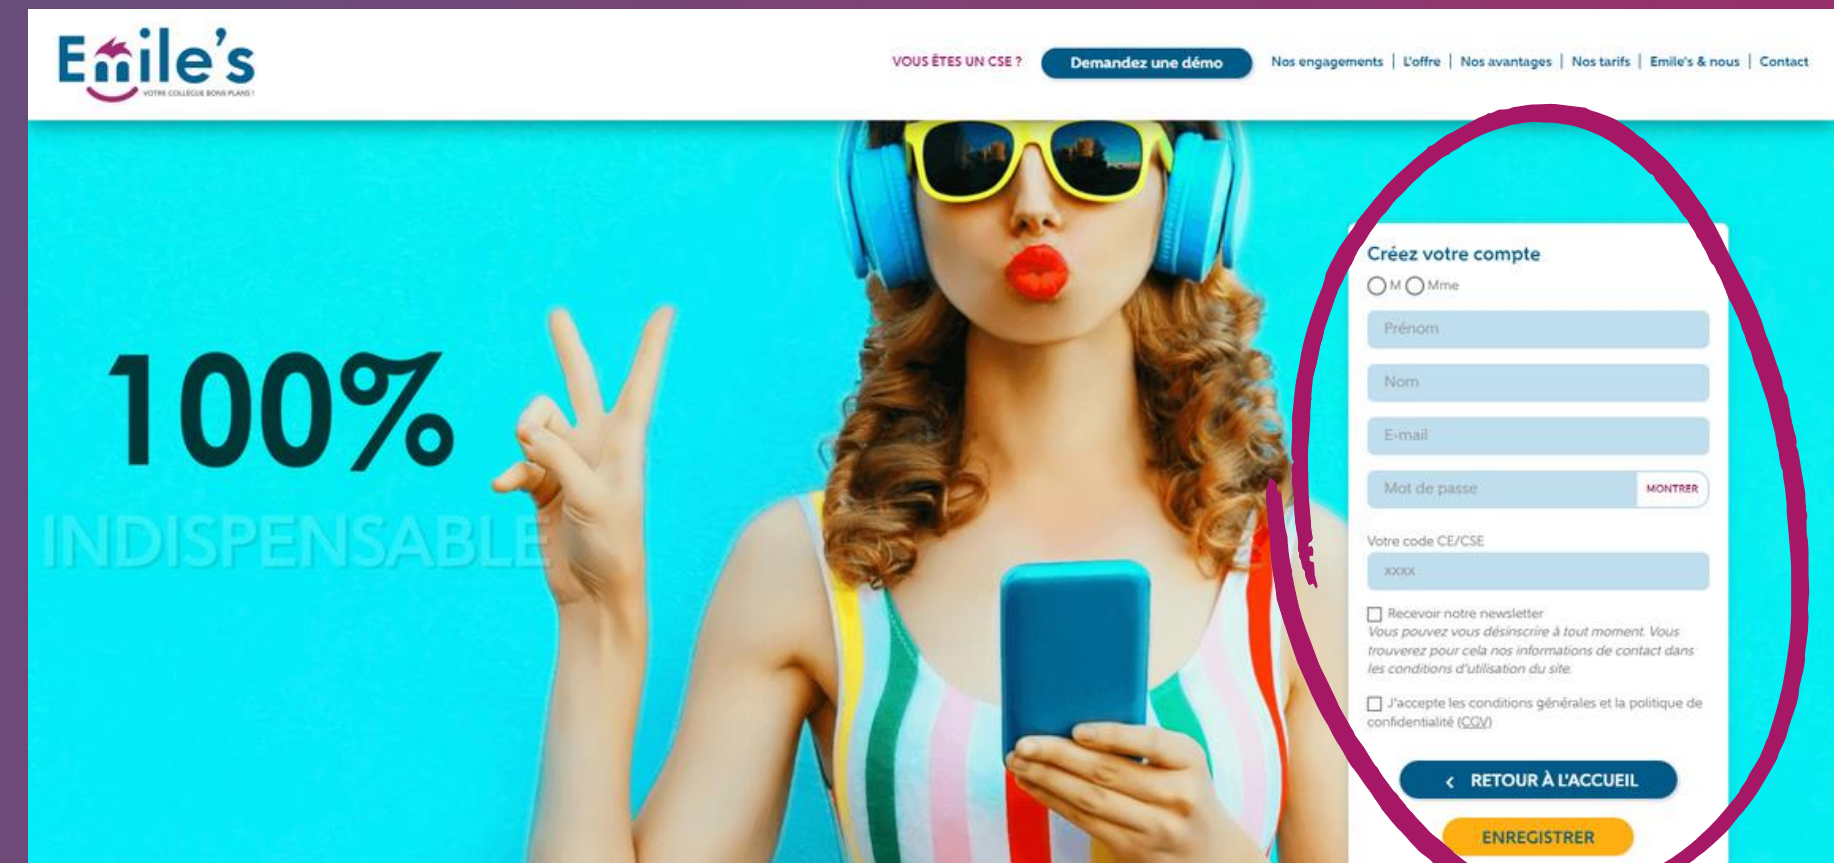

Bon de commande numérique

1

Accédez à la plateforme Emile's sur :
<https://emiles.fr/connexion>

Cliquez sur :
« J'ai un code CE, je crée un compte »

2

Saisissez les éléments nécessaires
demandés pour la création.

Votre code CE : **ATSCAF46**

Cochez les 2 cases
Recevoir notre newsletter / j'accepte les conditions
Cliquez sur **enregistrer**